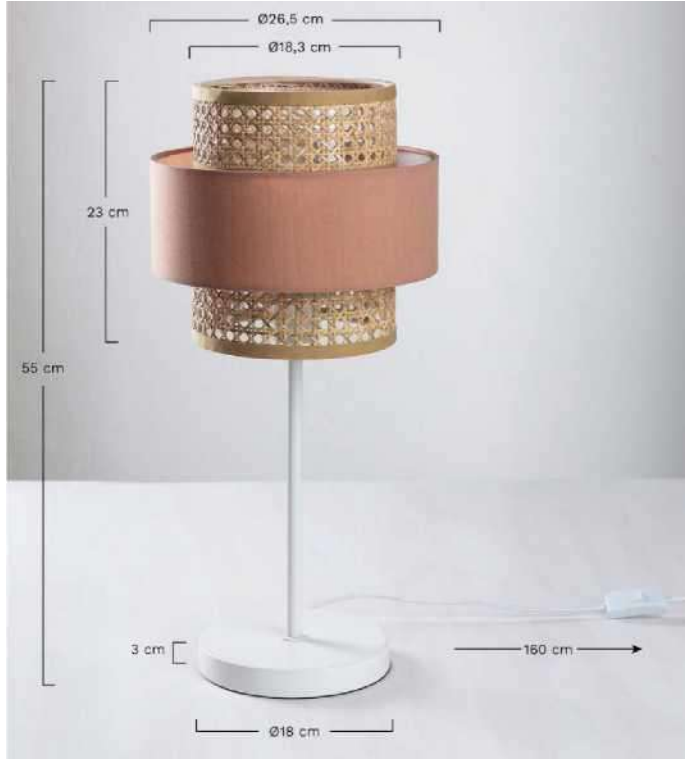

Product Series:3