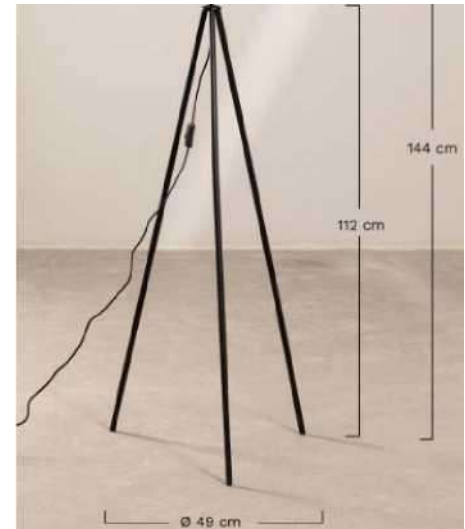

Product Series:7