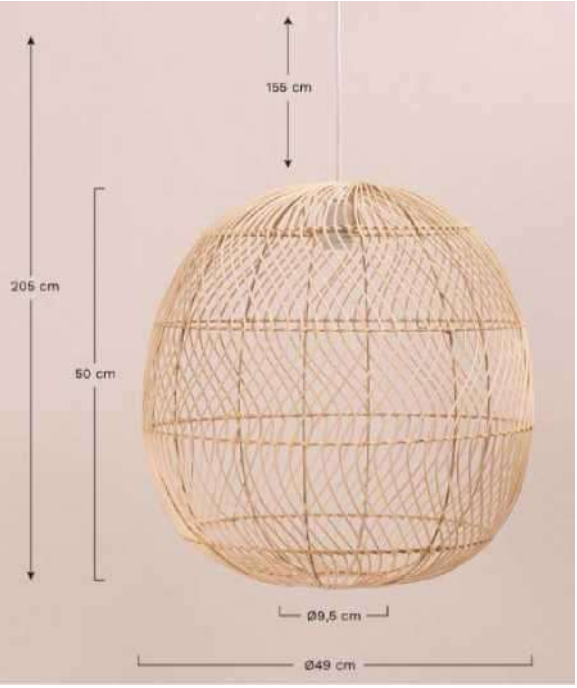

Product Series:17