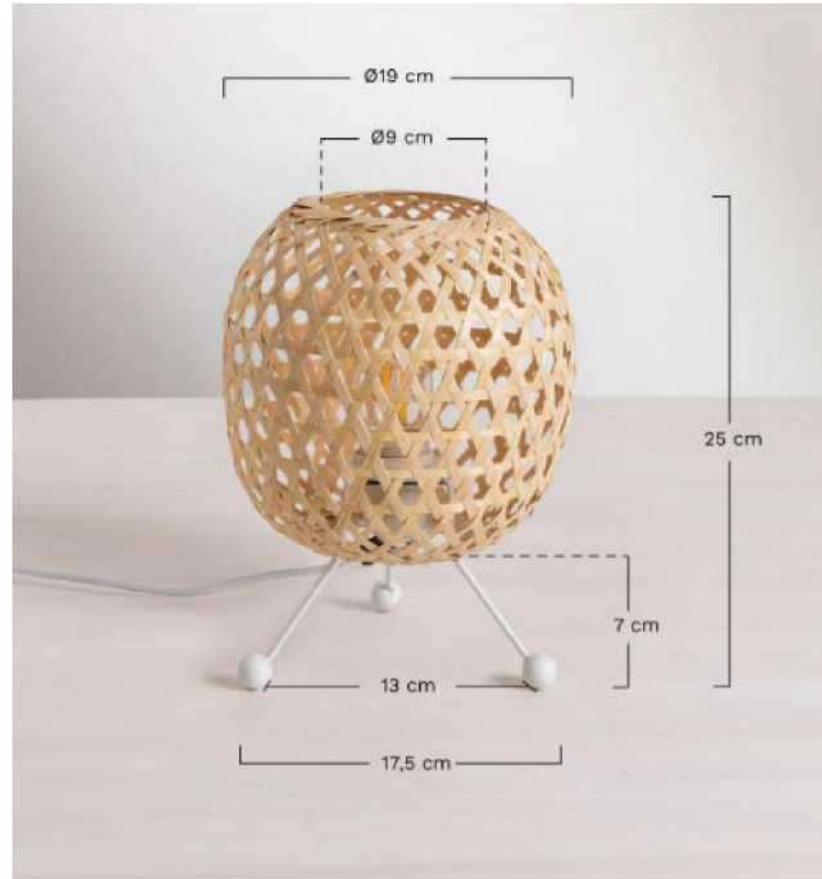

Product Series:1