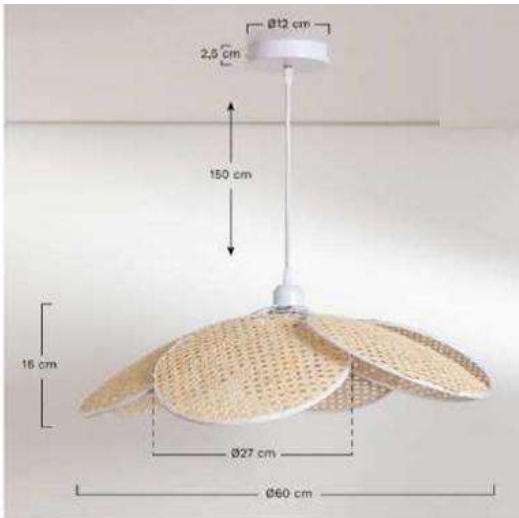

# Product Series:14

Altura	173 cm
Largura	35 cm
Altura do ecrã	41 cm
Profundidade	51 cm
Comprimento do Cabo	165 cm