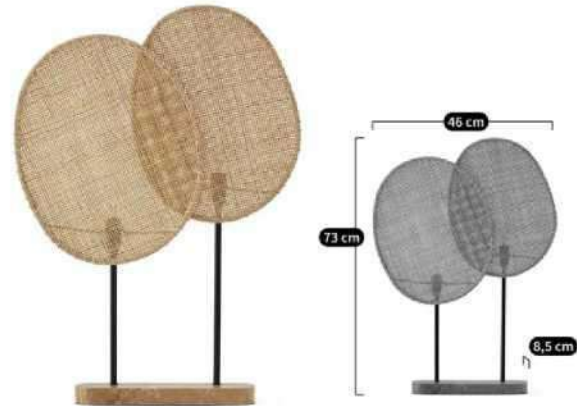

Product Series:13