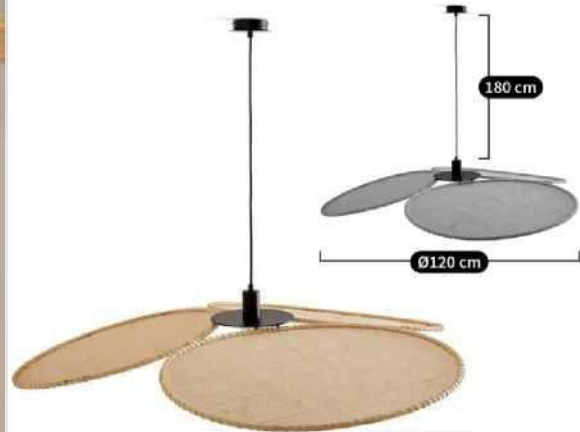

Product Series:13